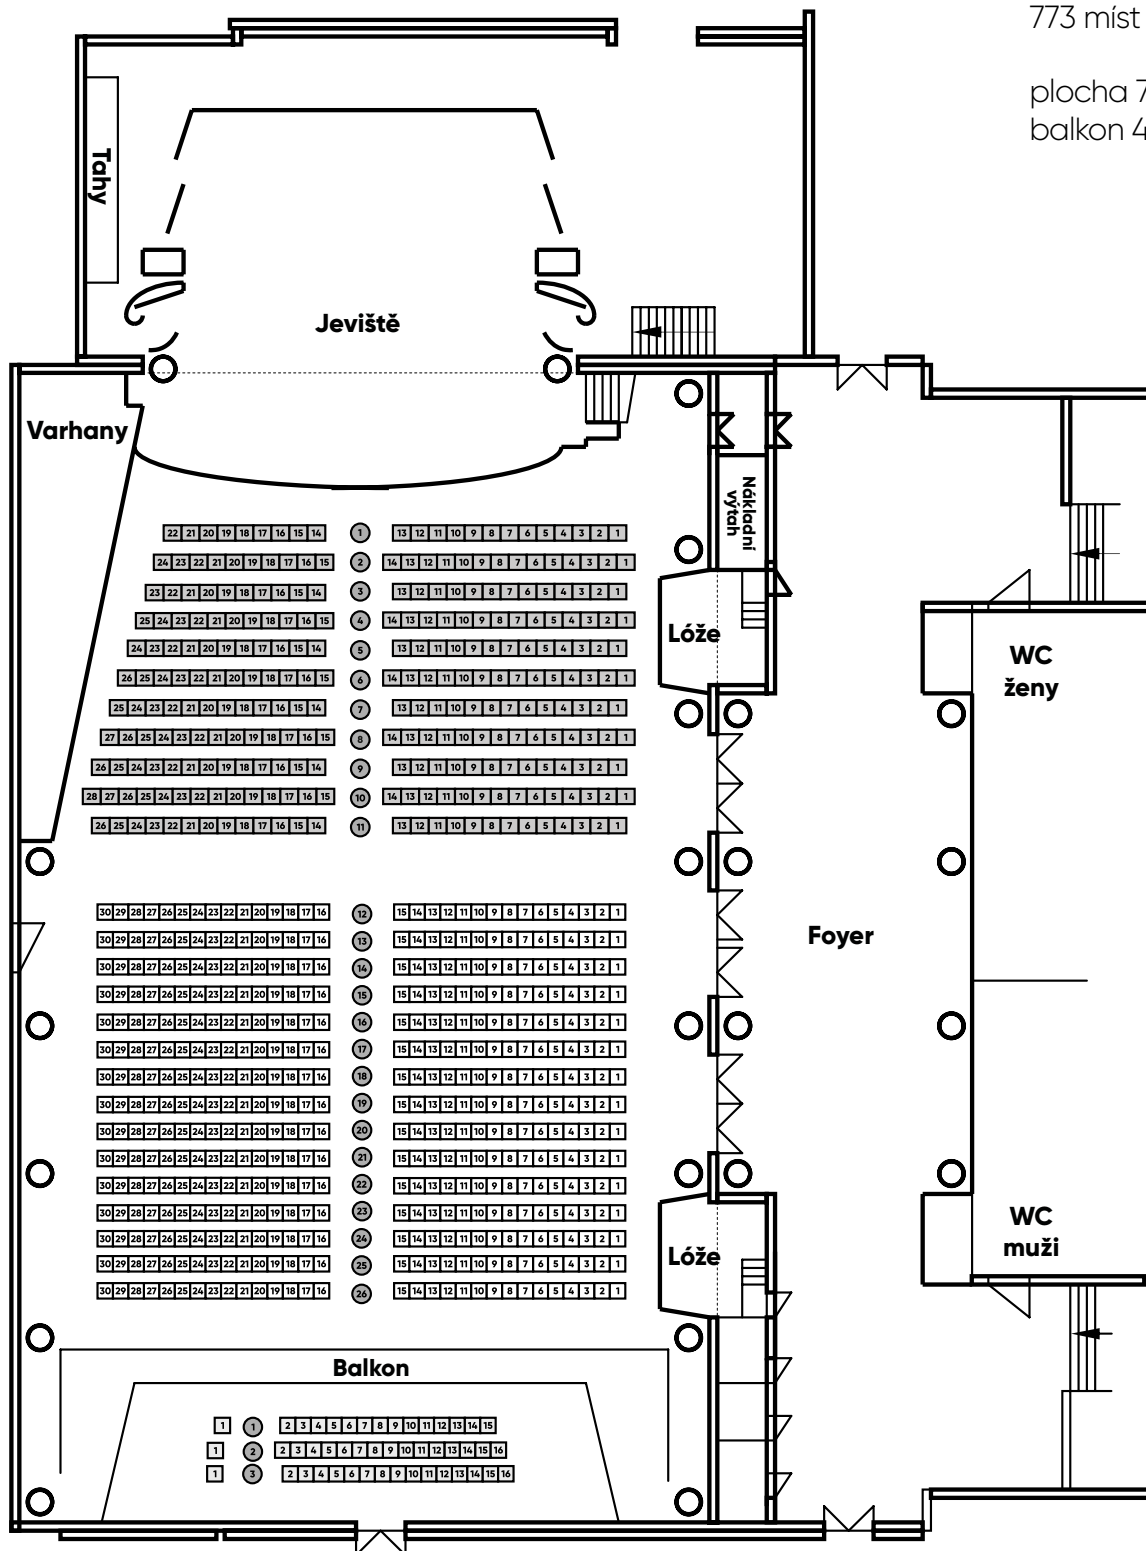

Schéma
2. NP

Společenský sál

koncertní uspořádání, 773 míst

773 míst k sezení

plocha 726 míst, 26 řad
balkon 47 míst, 3 řady

k u l t u r a k

Dům
kultury
města
Ostravy