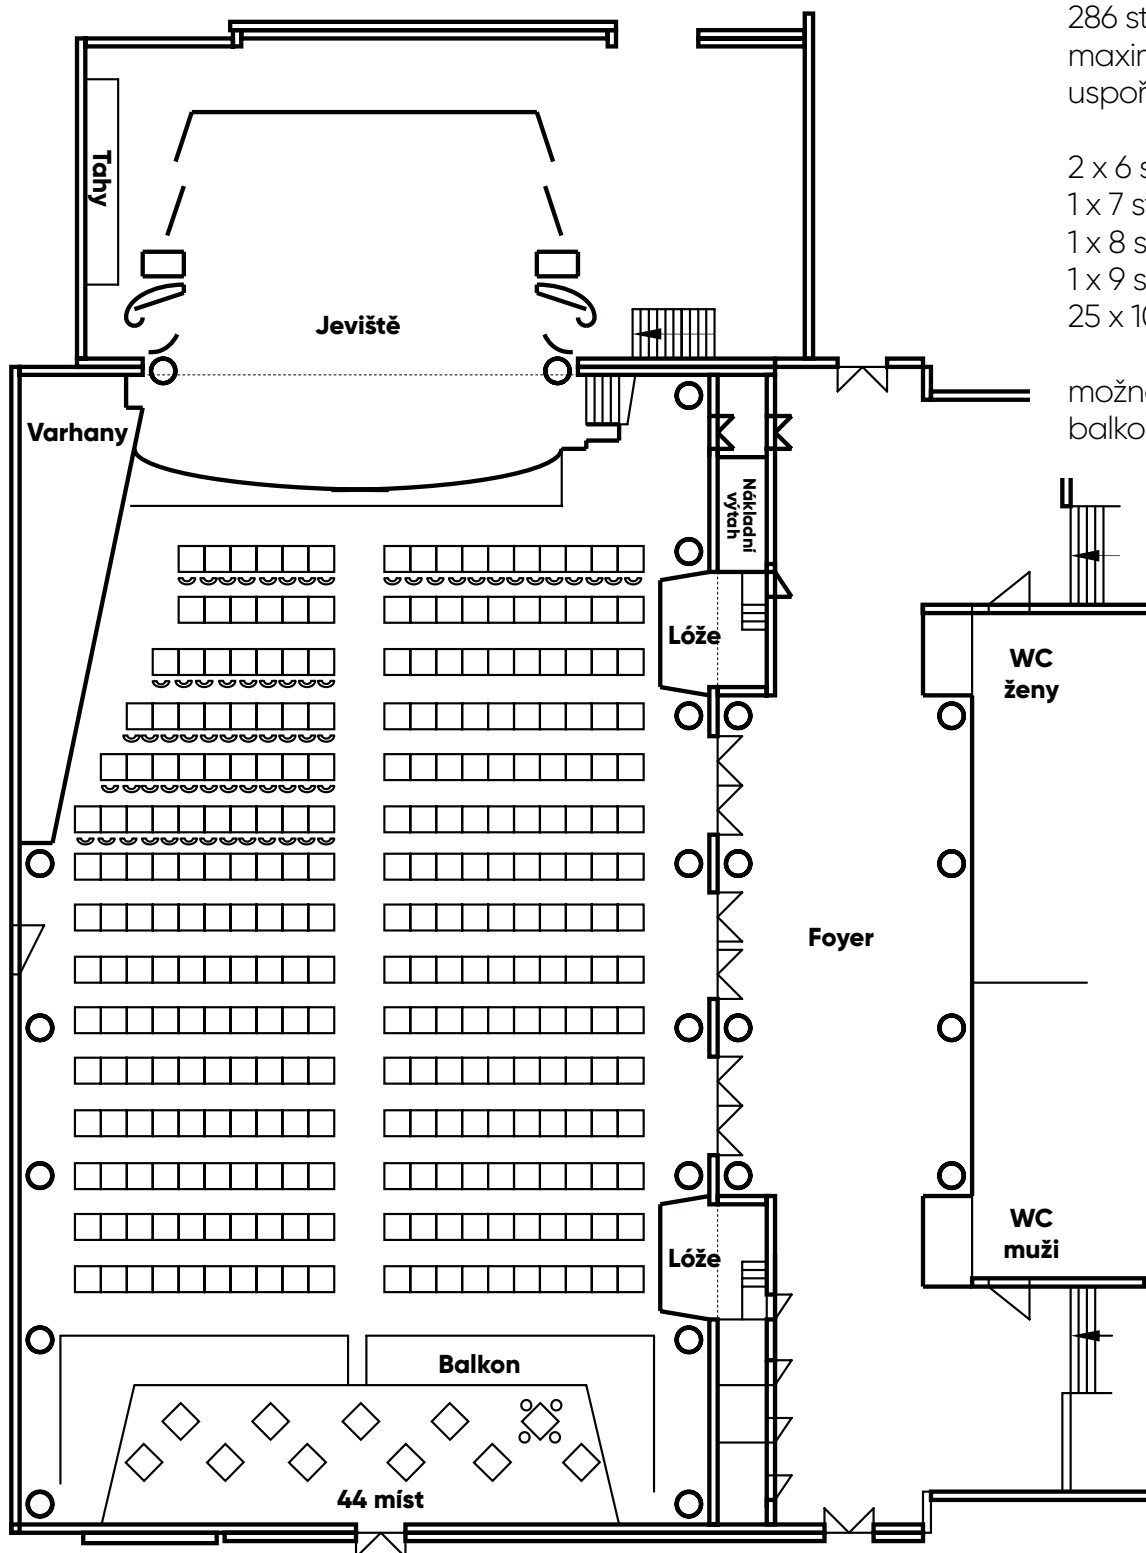

Schéma
2. NP

Společenský sál

školní sezení, 373 míst

286 stolů, 373 míst,
maximální školní
uspořádání

- 2 x 6 stolů po 8 míst
- 1 x 7 stolů po 9 míst
- 1 x 8 stolů po 11 míst
- 1 x 9 stolů po 12 míst
- 25 x 10 stolů po 13 míst