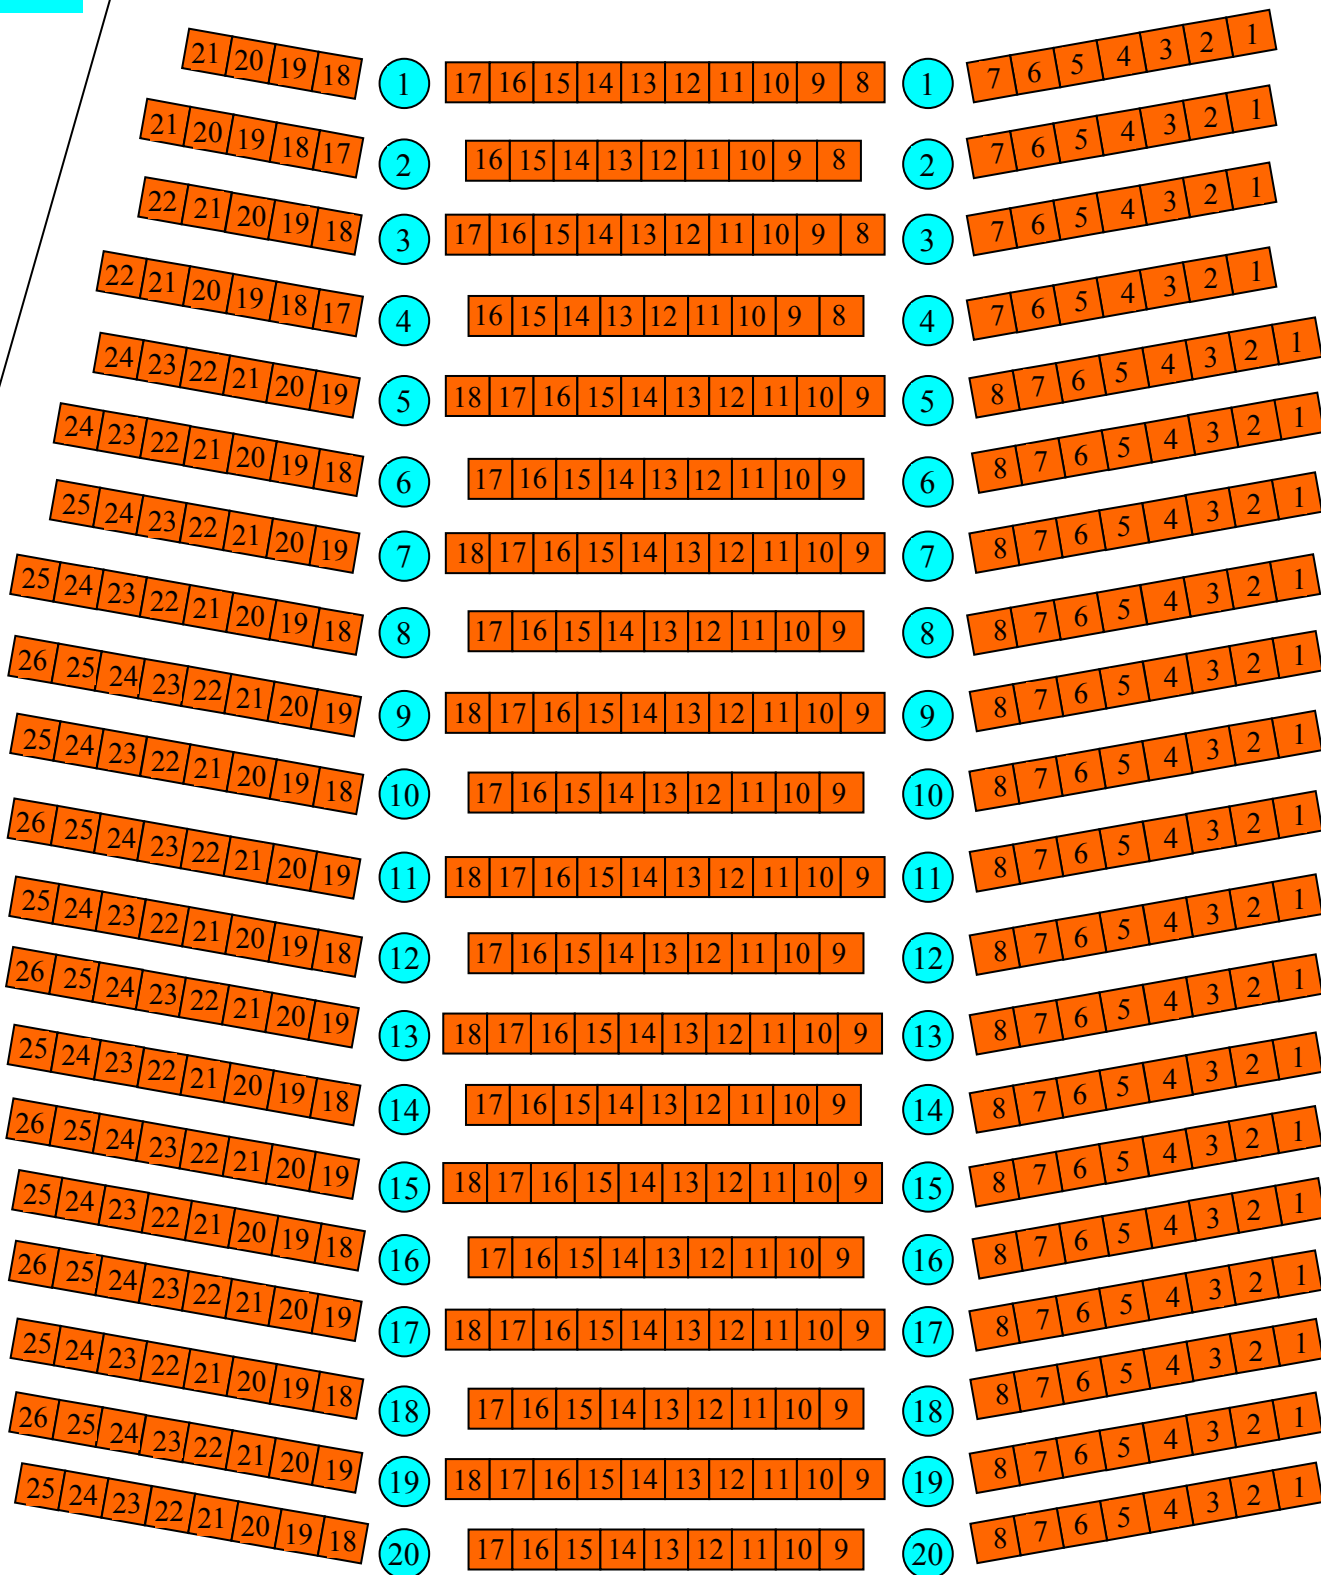

ROZMÍSTĚNÍ SEDADEL PRO KOMORNÍ KONCERTY JFO

JEVIŠTĚ

VARHANY

levá část 144 míst

střed 189 míst

pravá část –156 míst

celkem 489 míst