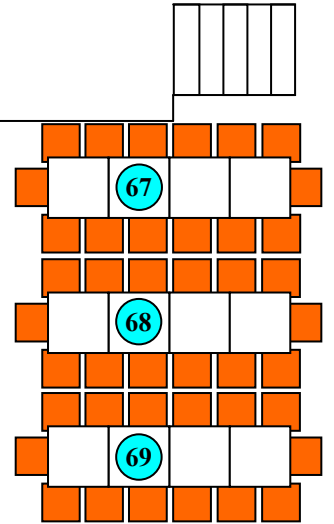

SPOLEČENSKÝ SÁL PLESOVÉ USPOŘÁDÁNÍ

JEVIŠTĚ

VARHANY

Počet míst u stolu – 416
Balkon - 44

VÝSUVNĚ

HLEDIŠTĚ