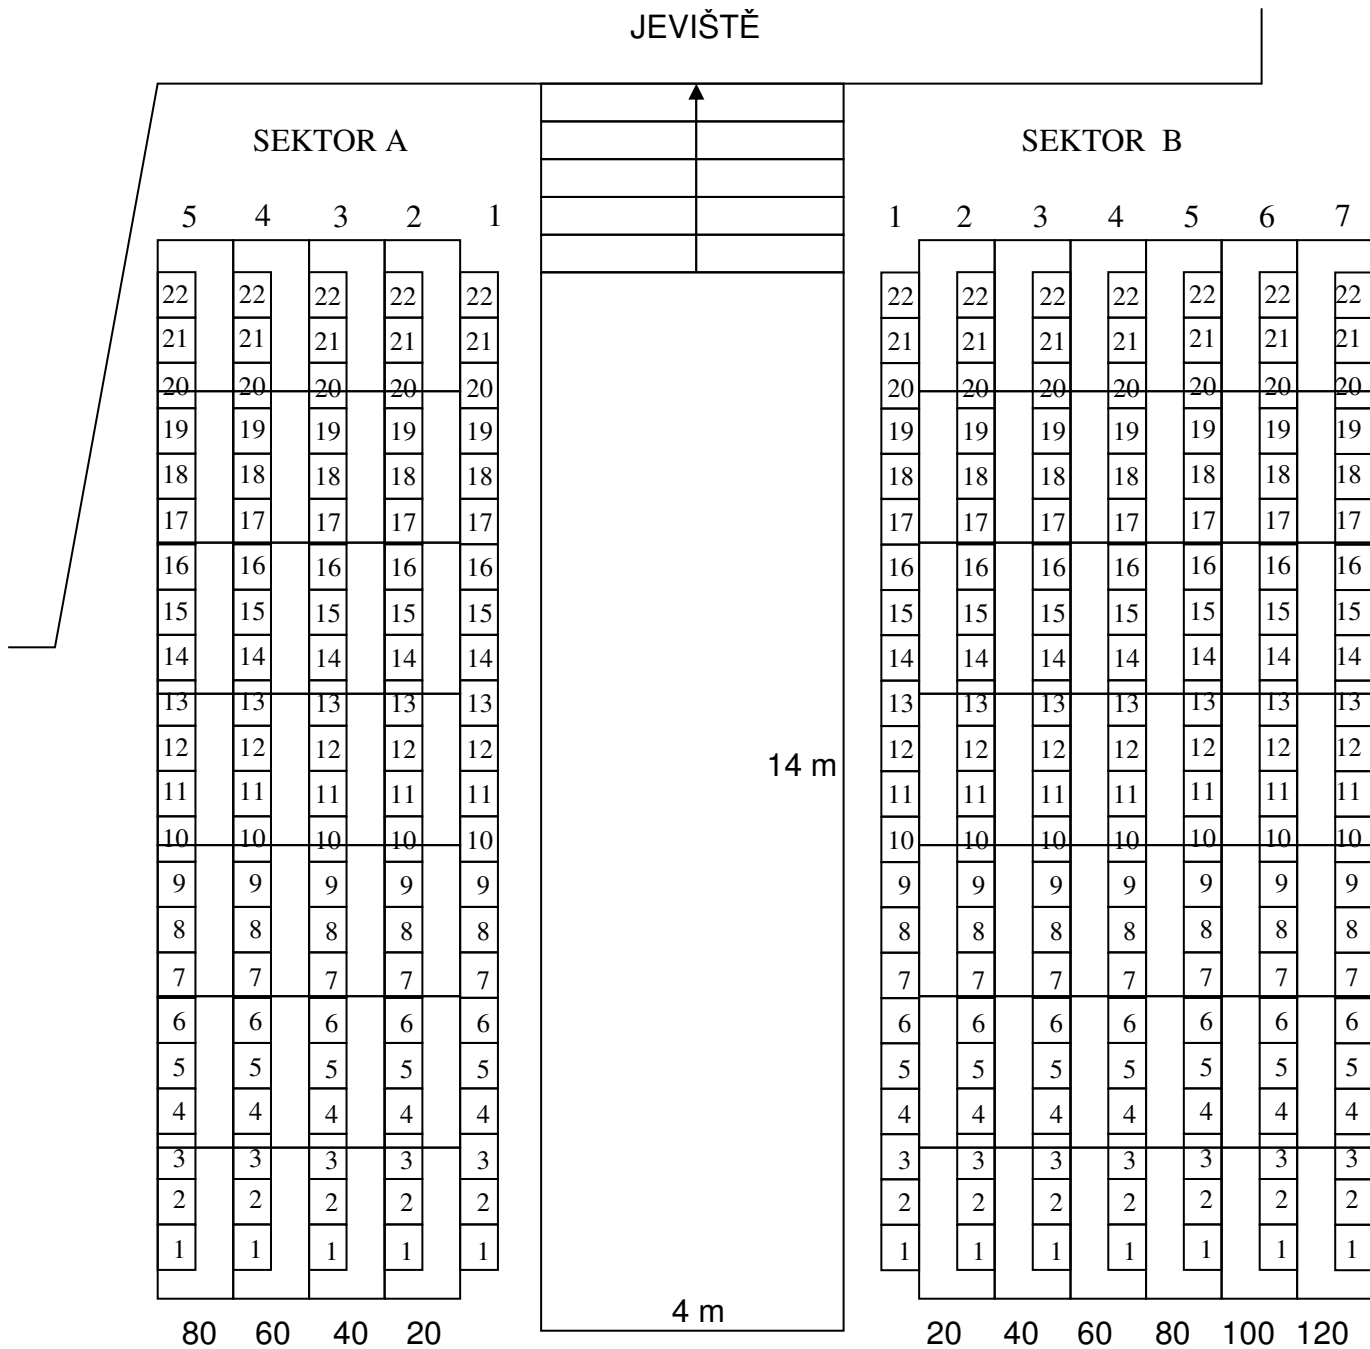

SPOLEČENSKÝ SÁL MÓDNÍ PŘEHLÍDKA ARÉNA

JEVIŠTĚ

12 x 22 = 264
 3 x 9 = 27
 3 x 12 = 36
 celkem 327 míst

výsuvné hlediště