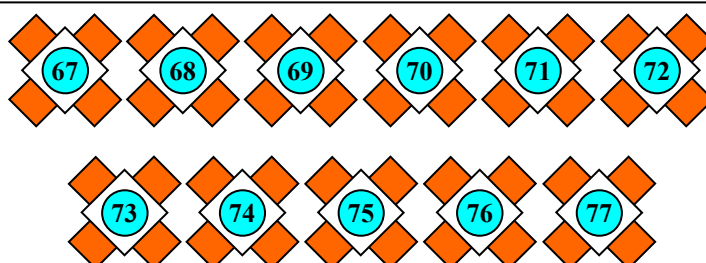

SPOLEČENSKÝ SÁL PLESOVÉ USPOŘÁDÁNÍ

JEVIŠTĚ

VARHANY

Počet míst u stolu – 374
Balkon - 44

VÝSUVNĚ

HLEDIŠTĚ